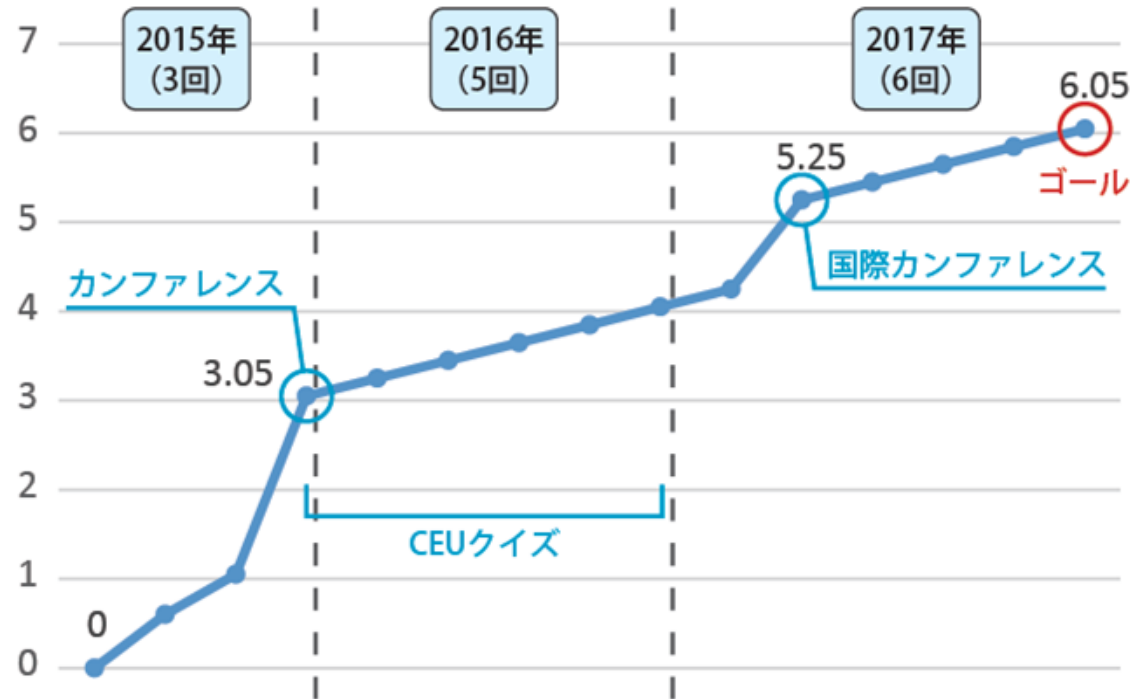

Comment

私は地方在住で近隣のセミナーにはタイミングも合わず、あまり参加できませんでした。カンファレンスは、2日間参加すると2.0CEUが取得でき、CEU数も高いので、非常に役立ちました。また開催時期があらかじめわかっているので、参加の予定を立てやすかったです。そのほか、こまめに「CEUクイズ」を活用してCEUを取得しました。「CEUクイズ」は空いた時間でもできるので、私のような地方在住者にとっても、とても有効な方法でした。

取得CEU数の流れ